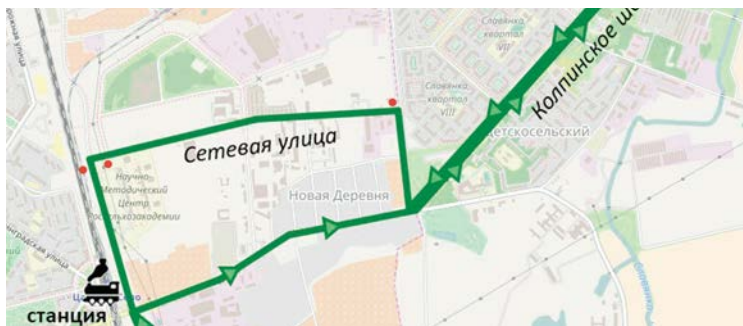

КОЛИЧЕСТВО ОСТАНОВОК УВЕЛИЧИТСЯ

Ряд новых остановок общественного транспорта в Пушкине, в том числе и Славянке, обустраивают в 2019–2020 годах. Госконтракт на проектирование остановочных комплексов в Пушкинском районе получила «Дирекция транспортного строительства».

Подрядная организация должна разработать проектную документацию для последующего возведения остановок по семи адресам. В частности, остановки появятся на Малиновской улице у домов №№15 и 11А, а также после перекрестка с улицей Архитектора Данини. Остановочные пункты создадут у дома №12/4 по Промышленной улице, на Сетевой у дома №13/7 и после поворота с шоссе Подбельского в сторону Славянки.

Еще одна остановка будет обустроена на шоссе Подбельского после поворота с улицы Сетевой в сторону Новодеревенской.

«ОПЕРА – ВСЕМ» БЬЁТ РЕКОРДЫ

Восьмой международный фестиваль «Опера — всем» завершился в Петербурге. Проект по традиции стал одним из самых массовых.

Концерты прошли на нескольких площадках города, в том числе на Соборной площади в Петропавловской крепости, в ЦПКиО им. Кирова на Елагином острове, в Александровском парке, а также перед «Мюзик-холлом». Для петербуржцев и гостей города были исполнены произведения известных композиторов: П.И. Чайковского, Дж. Пуччини и Н.А. Римского-Корсакова.

С 12 по 21 июля посетители могли услышать солистов Михайловского и Мариинского театров, «Санктъ-Петербургъ Оперы», театра «Зазеркалье», выступил также специальный гость — бас Валентин Аникин из Германии. Среди дирижеров фестиваля — художественный руководитель театра «Мюзик-Холл» Фабио Мастранджело и художественный руководитель Красноярского академического симфонического оркестра Владимира Ланде.

В Царском Селе состоялся финальный концерт фестиваля. Представление музыкального марафона прошло на Парадном плацу Екатерининского дворца, здесь прозвучала опера Джаккино Россини «Севильский цирюльник» — одно из самых популярных и исполняемых произведений в мире.

В этом году фестиваль поставил рекорд посещаемости — его посетили 38 тысяч человек. Прошлогодняя цифра — около 32 тысяч зрителей. Удивительно, что новую планку удалось взять, несмотря на дождливое петербургское лето.