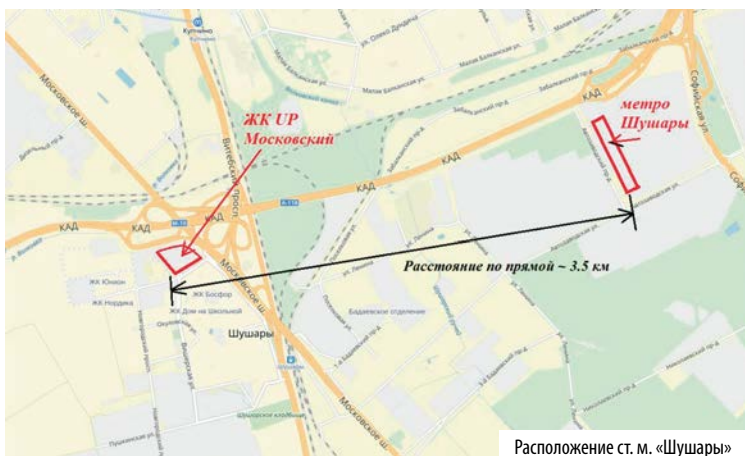

Расположение ст. м. «Шушары»