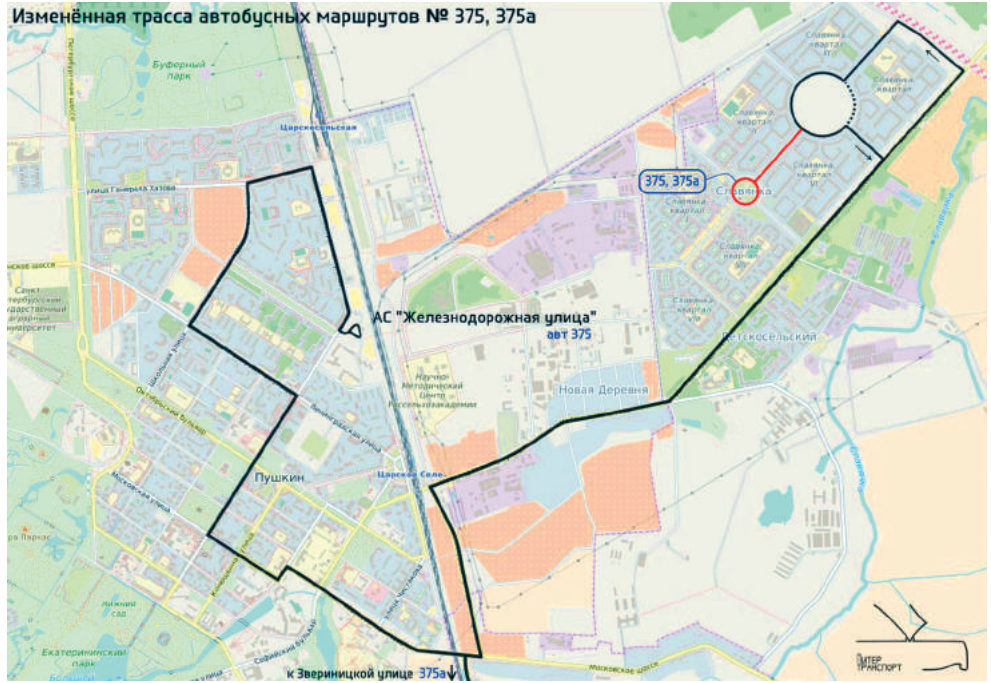

АВТОБУСНЫЕ МАРШРУТЫ В СЛАВЯНКЕ ПРОДЛЕНЫ

С 16 сентября изменилась трасса автобусного маршрута №388. Путь продлён до Полоцкой улицы в ЖК «Славянка».

Этого изменения Комитет по транспорту добивался два года. На Ростовской улице всё это время не хватало (и не хватает) пешеходных переходов, металлических ограждений и автобусных остановок.

Вместе с автобусным маршрутом №388, в Славянке были продлены также маршруты №375 и №375а. К сожалению, «Организатор перевозок» не успел изменить информацию о движении общественного транспорта на новом аншлаге (указателе на остановке), пишет издание «Питертранспорт».

В ФЕРМСКОМ ПАРКЕ ОБРАЗОВАЛИСЬ СВАЛКИ СТРОИТЕЛЬНЫХ ОТХОДОВ

Жители Пушкина сообщили общественникам об образовавшихся несанкционированных свалках строительных отходов на тропинке Фермского парка, ведущей от Академического проспекта до Ламских прудов в Александровском парке.