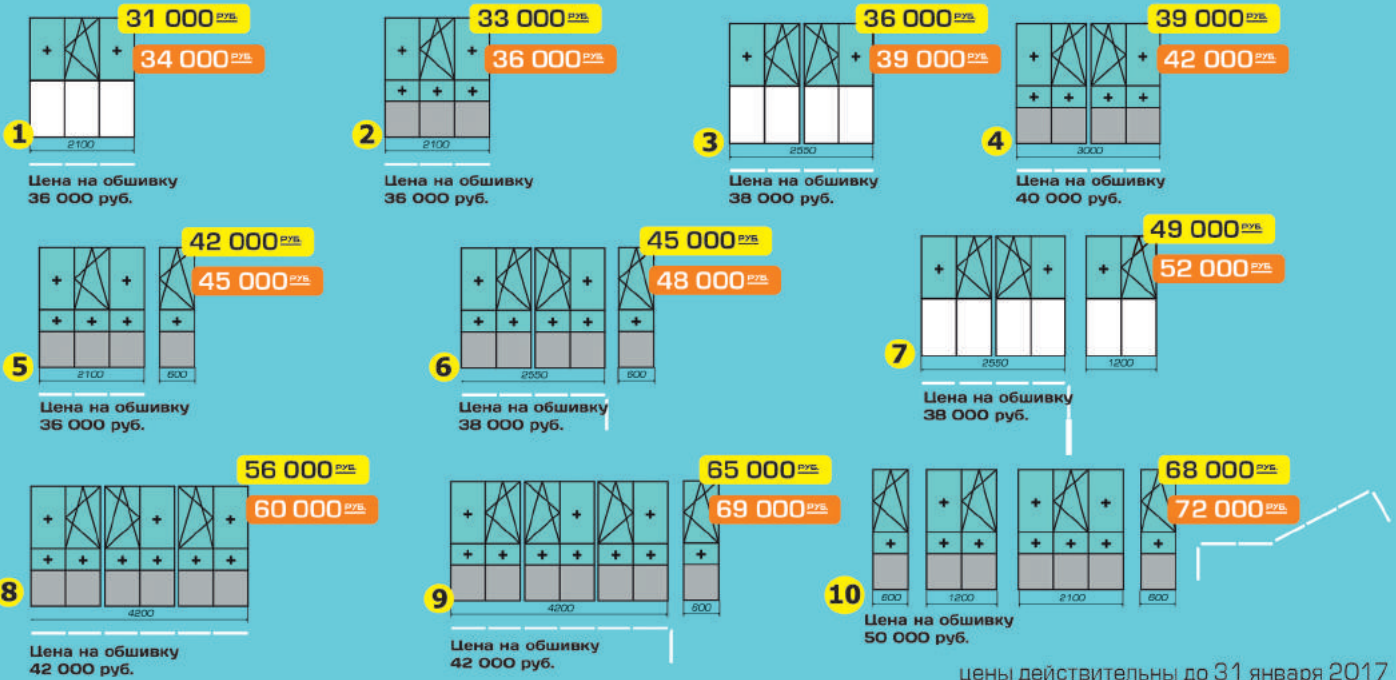

# ОСТЕКЛЕНИЕ И ОБШИВКА БАЛКОНОВ И ЛОДЖИЙ В ЖК «СЛАВЯНКА»

По единому проекту комплексного остекления балконов и лоджий ЖК «Славянка», согласованному в КГА

цены действительны до 31 января 2017