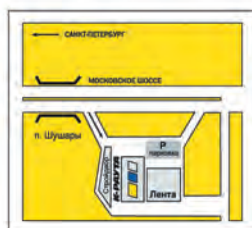

Ближайший магазин:

**п. ШУШАРЫ,
МОСКОВСКОЕ Ш., 14**
(рядом с ТК «Лента»),
м. «Звездная», м. «Купчино»