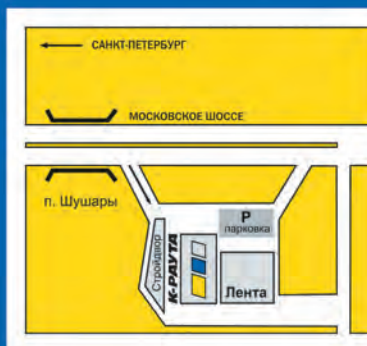

СКИДКА НА ВСЕ
ЛЮСТРЫ

от 15% до **50%**

С 5 по 25 НОЯБРЯ 2015 г.

K-РАУТА
СТРОИТЕЛЬ МЕЧТЫ

Цены указаны на товары в рублях с учетом скидки, предложение действует с 5 ноября по 25 ноября 2015 года в магазинах «К-раута» и распространяется на товары, участвующие в акции. Ассортимент и внешний вид товаров может отличаться от представленного в настоящей рекламе. Количество товаров ограничено. Скидки на товары, участвующие в акции, не суммируются со скидками по карте постоянного покупателя не предоставляются на товары по специальным ценам (товары с ценниками «Супер-цена», «Акция» и другим). Подробности на сайте www.k-rauta.ru или в магазинах «К-раута».

* Финляндия

*2 Кухонный гарнитур «Скандия», фасады ДСП, длина - 2,2 м, комплектация - 7 шкафов. В комплект не входит: смеситель, бытовая техника, плиты, вытяжка, столешница, стеновая панель.

*3 Цена указана в рублях на товар с арт. 501282830.

*4 Выдача карты постоянного покупателя со специальными условиями предоставления скидки для новоселов физическим лицам в первый год действия карты в размере 7% на покупки в сети строительных гипермаркетов «К-раута» осуществляется при условии заполнения анкеты участника программы лояльности «К-плюс», а также при предъявлении правоустанавливающих документов на приобретение жилья, полученных на позднейшем за один год до даты обращения (договор купли-продажи, мены, свидетельство о регистрации права собственности на недвижимое имущество, ордер, договор долевого участия в строительстве и акт приема-передачи). Скидка по выданной карте постоянного покупателя не суммируется со скидками по купонам, акциям, не действует на товары «К-раута» со специальными ценами (товары с ценниками «Супер-цена», «Специальная цена», «Скидка» и другие), а также на уцененные или распродаваемые товары. Место проведения Акции и выдачи карты постоянного покупателя - клиентские отделы сети строительных гипермаркетов «К-раута». Подробности акции на сайте www.krauta.ru, а также www.kpluscard.ru и в магазинах «К-раута».

*5 Митра