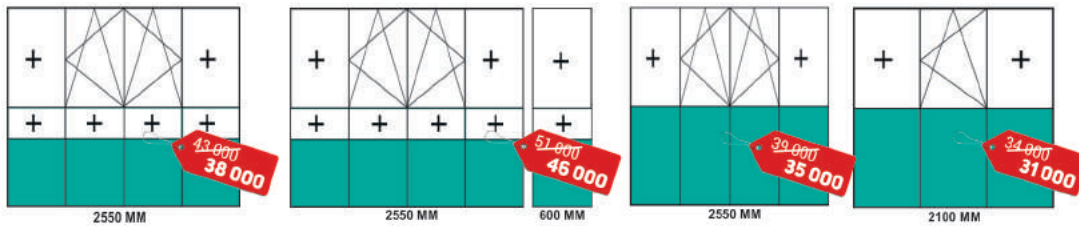

ОСТЕКЛЕНИЕ БАЛКОНОВ

по проекту, согласованному в КГА

ООО «Каскад» является единственной компанией, предоставляющей полный перечень разрешающих документов:

- Концепция, согласованная с КГА
- Договор на Технадзор
- Разрешение на демонтаж общедомового имущества и ограждений

*Балкон или лоджия – дополнительное пространство для жизни.
Мы поможем сделать его уютным!*

📍 Полоцкая ул., 19, стр. 1 здание РЭУ «Славянка» 20 каб. ☎ **642-08-17**

🕒 ПН-ПТ - с 10:00 до 18:00 | обед - с 13:00 до 14:00 | СБ, ВС - выходной

1 Центр Услуг «Престиж»

МАСТЕР
В ДЕНЬ
ОБРАЩЕНИЯ

В ЗДАНИИ
РЭУ
«СЛАВЯНКА»

ЛЮБЫЕ
ВИДЫ
РАБОТ

ЖК Славянка,
Полоцкая ул., 19,
строение 1 – здание РЭУ
www.slavplus.ru

☎ **677-79-69**

РЕМОНТ БЫТОВОЙ ТЕХНИКИ

Ремонт стиральных и посудомоечных машин, холодильников, электроплит, телевизоров, водогреев

РЕМОНТ КОМПЬЮТЕРОВ

Ремонт телефонов, планшетов
Установка, настройка ПО
Разработка, продвижение сайтов

ГРУЗОПЕРЕВОЗКИ

Перевозка мебели, грузчики

МУЖ НА ЧАС / РАБОТЫ ПО ДОМУ
САНТЕХНИЧЕСКИЕ РАБОТЫ
ЭЛЕКТРОМОНТАЖНЫЕ РАБОТЫ

МЕТАЛЛИЧЕСКИЕ ДВЕРИ ОТ ПРОИЗВОДИТЕЛЯ

большой выбор, выставка в РЭУ
ВСКРЫТИЕ ДВЕРЕЙ

МЕБЕЛЬ

Кухни, прихожие, спальни
выставка в РЭУ
РЕМОНТ МЕБЕЛИ

УБОРКА КВАРТИР

Химчистка мебели, ковров, одежды

РЕМОНТ КВАРТИР

гарантия 5 лет

АВТОЗАПЧАСТИ

с доставкой на дом

ОСТЕКЛЕНИЕ БАЛКОНОВ, СОГЛАСОВАНИЕ

Ремонт и замена окон
Регулировка окон
Москитные сетки
Мойка окон

УСТАНОВКА ВИДЕОДОМОФОНОВ

СПУТНИКОВОЕ TV

Триколор - TV, НТВ+

СТРАХОВАНИЕ

ОСАГО, КАСКО, ЗЕЛЁНАЯ
КАРТА, ИМУЩЕСТВО