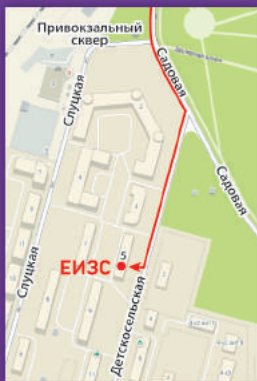

Режим работы:
ПН-ПТ с 9:00 до 21:00
СБ-ВС с 10:00 до 19:00
Телефоны: 608-00-66,
452-01-01, 955-28-88
Адрес: г. Павловск,
ул. Детскосельская, д. 5
Группа ВК: vk.com/eizspavlovsk
Сайт: www.eizs.ru/eizs-pavlovsk

**БАЛТИЙСКИЕ
АПТЕКИ**

**Высокое
качество
по доступным
ценам**

**Всегда рядом
и рады помочь**

**АПТЕЧНАЯ СЕТЬ
открыла
в Славянке
новую аптеку**

Наш адрес:
Полоцкая, 19 (РЭУ)

Ждем вас с 10:00 до 18:00

справки по телефону:
380-74-24